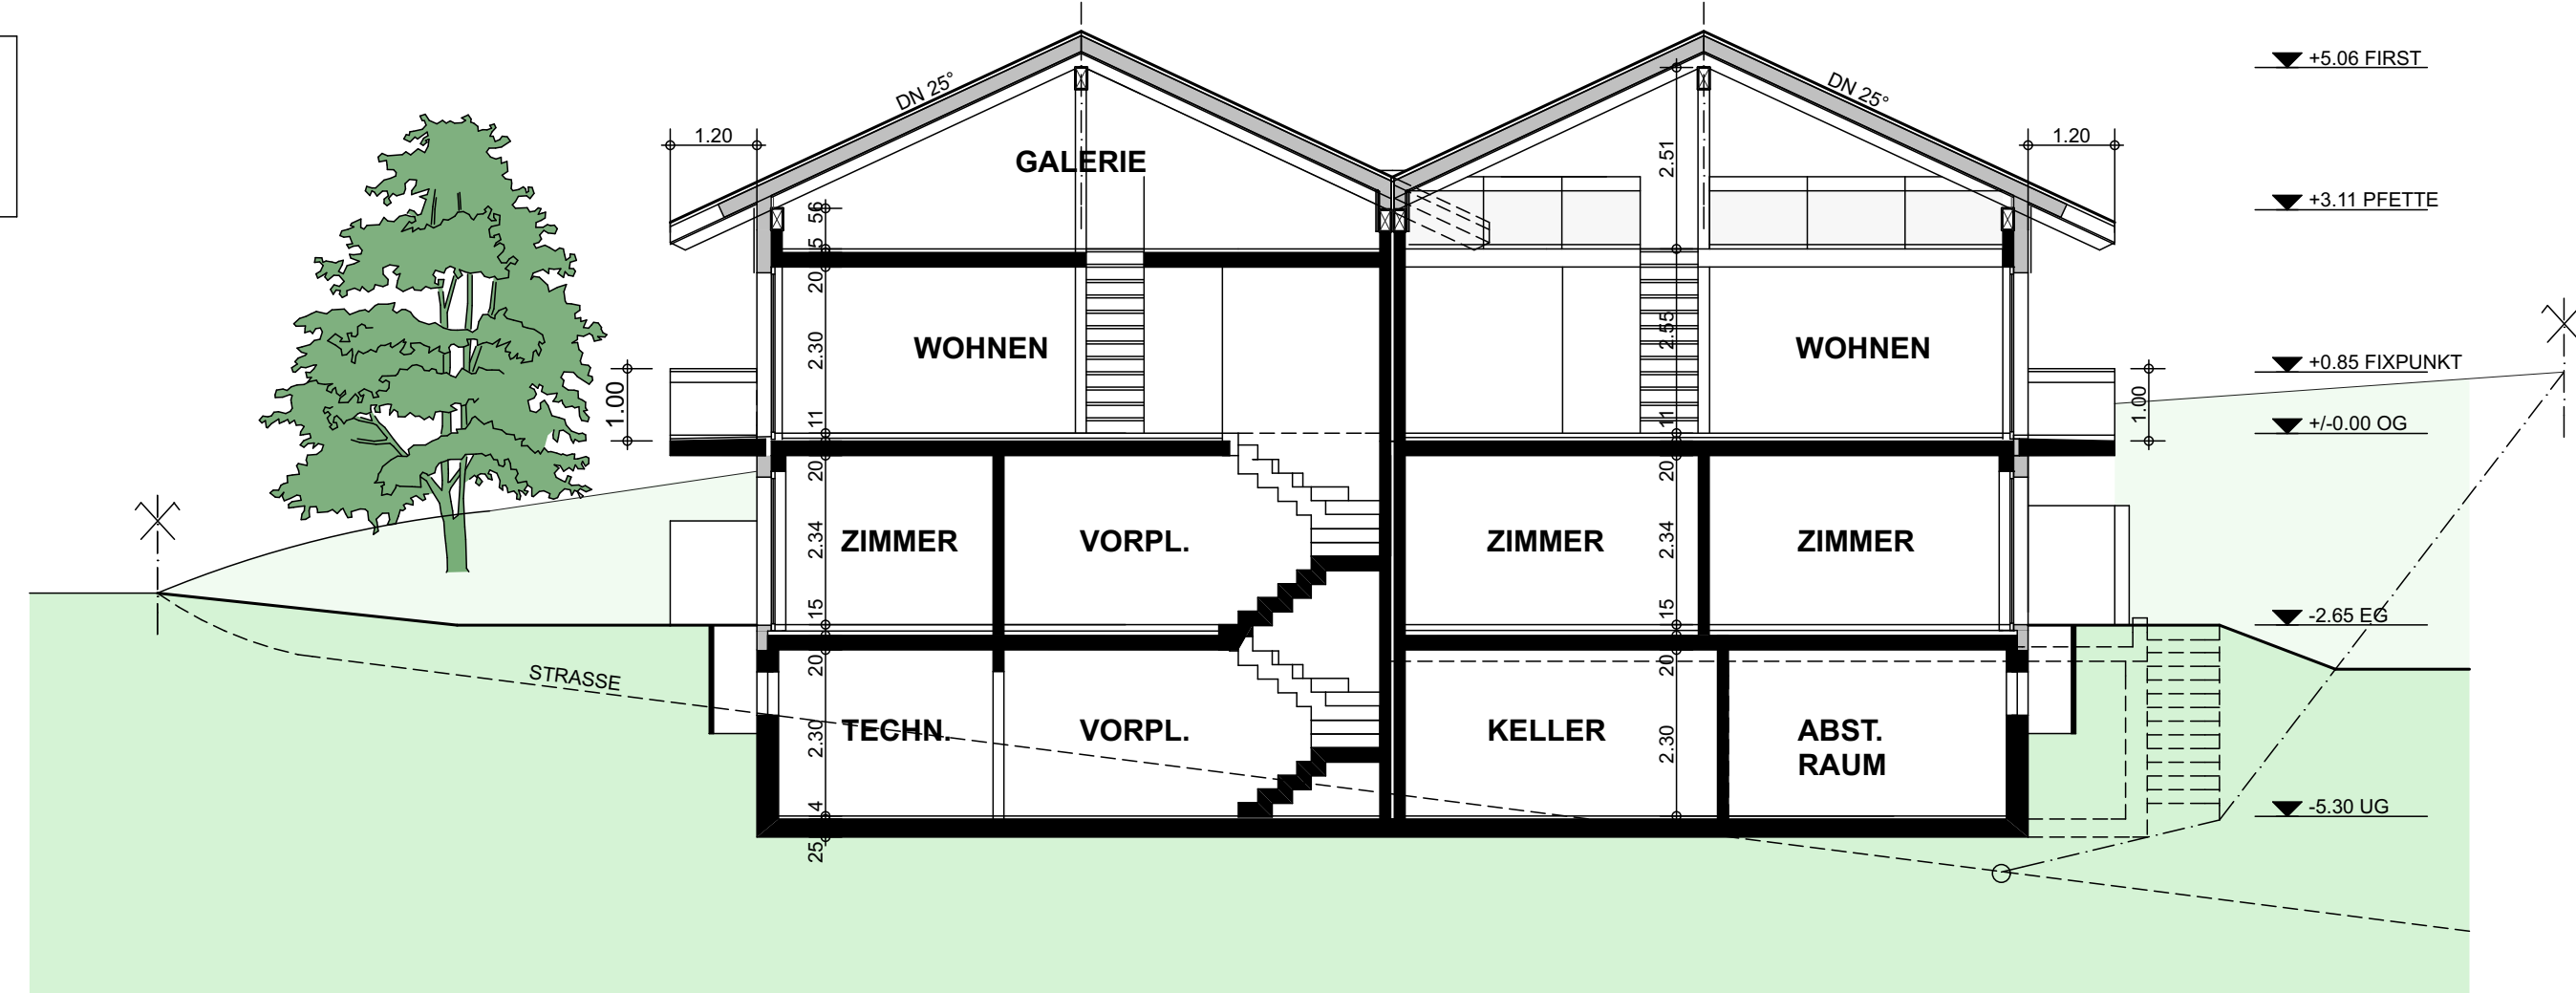

**GRUNDRISS + SCHNITTE 1:100**

WALTER AMACHER ARCHITECTEN AG  
 HAUPTSTRASSE 1 ANHOE  
 3852 RINGGENBERG  
 TEL. 033 822 57 21 FAX. 033 822 57 76 info@amacher-architekten.ch

PL. NR. 595 - 08  
 FL. 0.90 m<sup>2</sup>  
 DAT. 10.11.08  
 GEZ. TW  
 REV. 14.07.16

**BAUPROJEKT**

DIE BAUHERRSCHAFT / GRUNDEIGENTÜMER

DER ARCHITEKT

**LEGENDE :**

- KANALISATION BEST.
- METEORWASSER BEST.
- KANALISATION NEU
- METEORWASSER NEU
- WASSERLEITUNGEN
- ELEKTRO / BKW
- TELEFON / SWISSCOM

**QUERSCHNITT A-A**

**LÄNGSSCHNITT B-B**

**GALERIE**

**UNTERGESCHOSS  
(MIT WERKLEITUNGEN)**

**ERDGESCHOSS**

**OBERGESCHOSS**