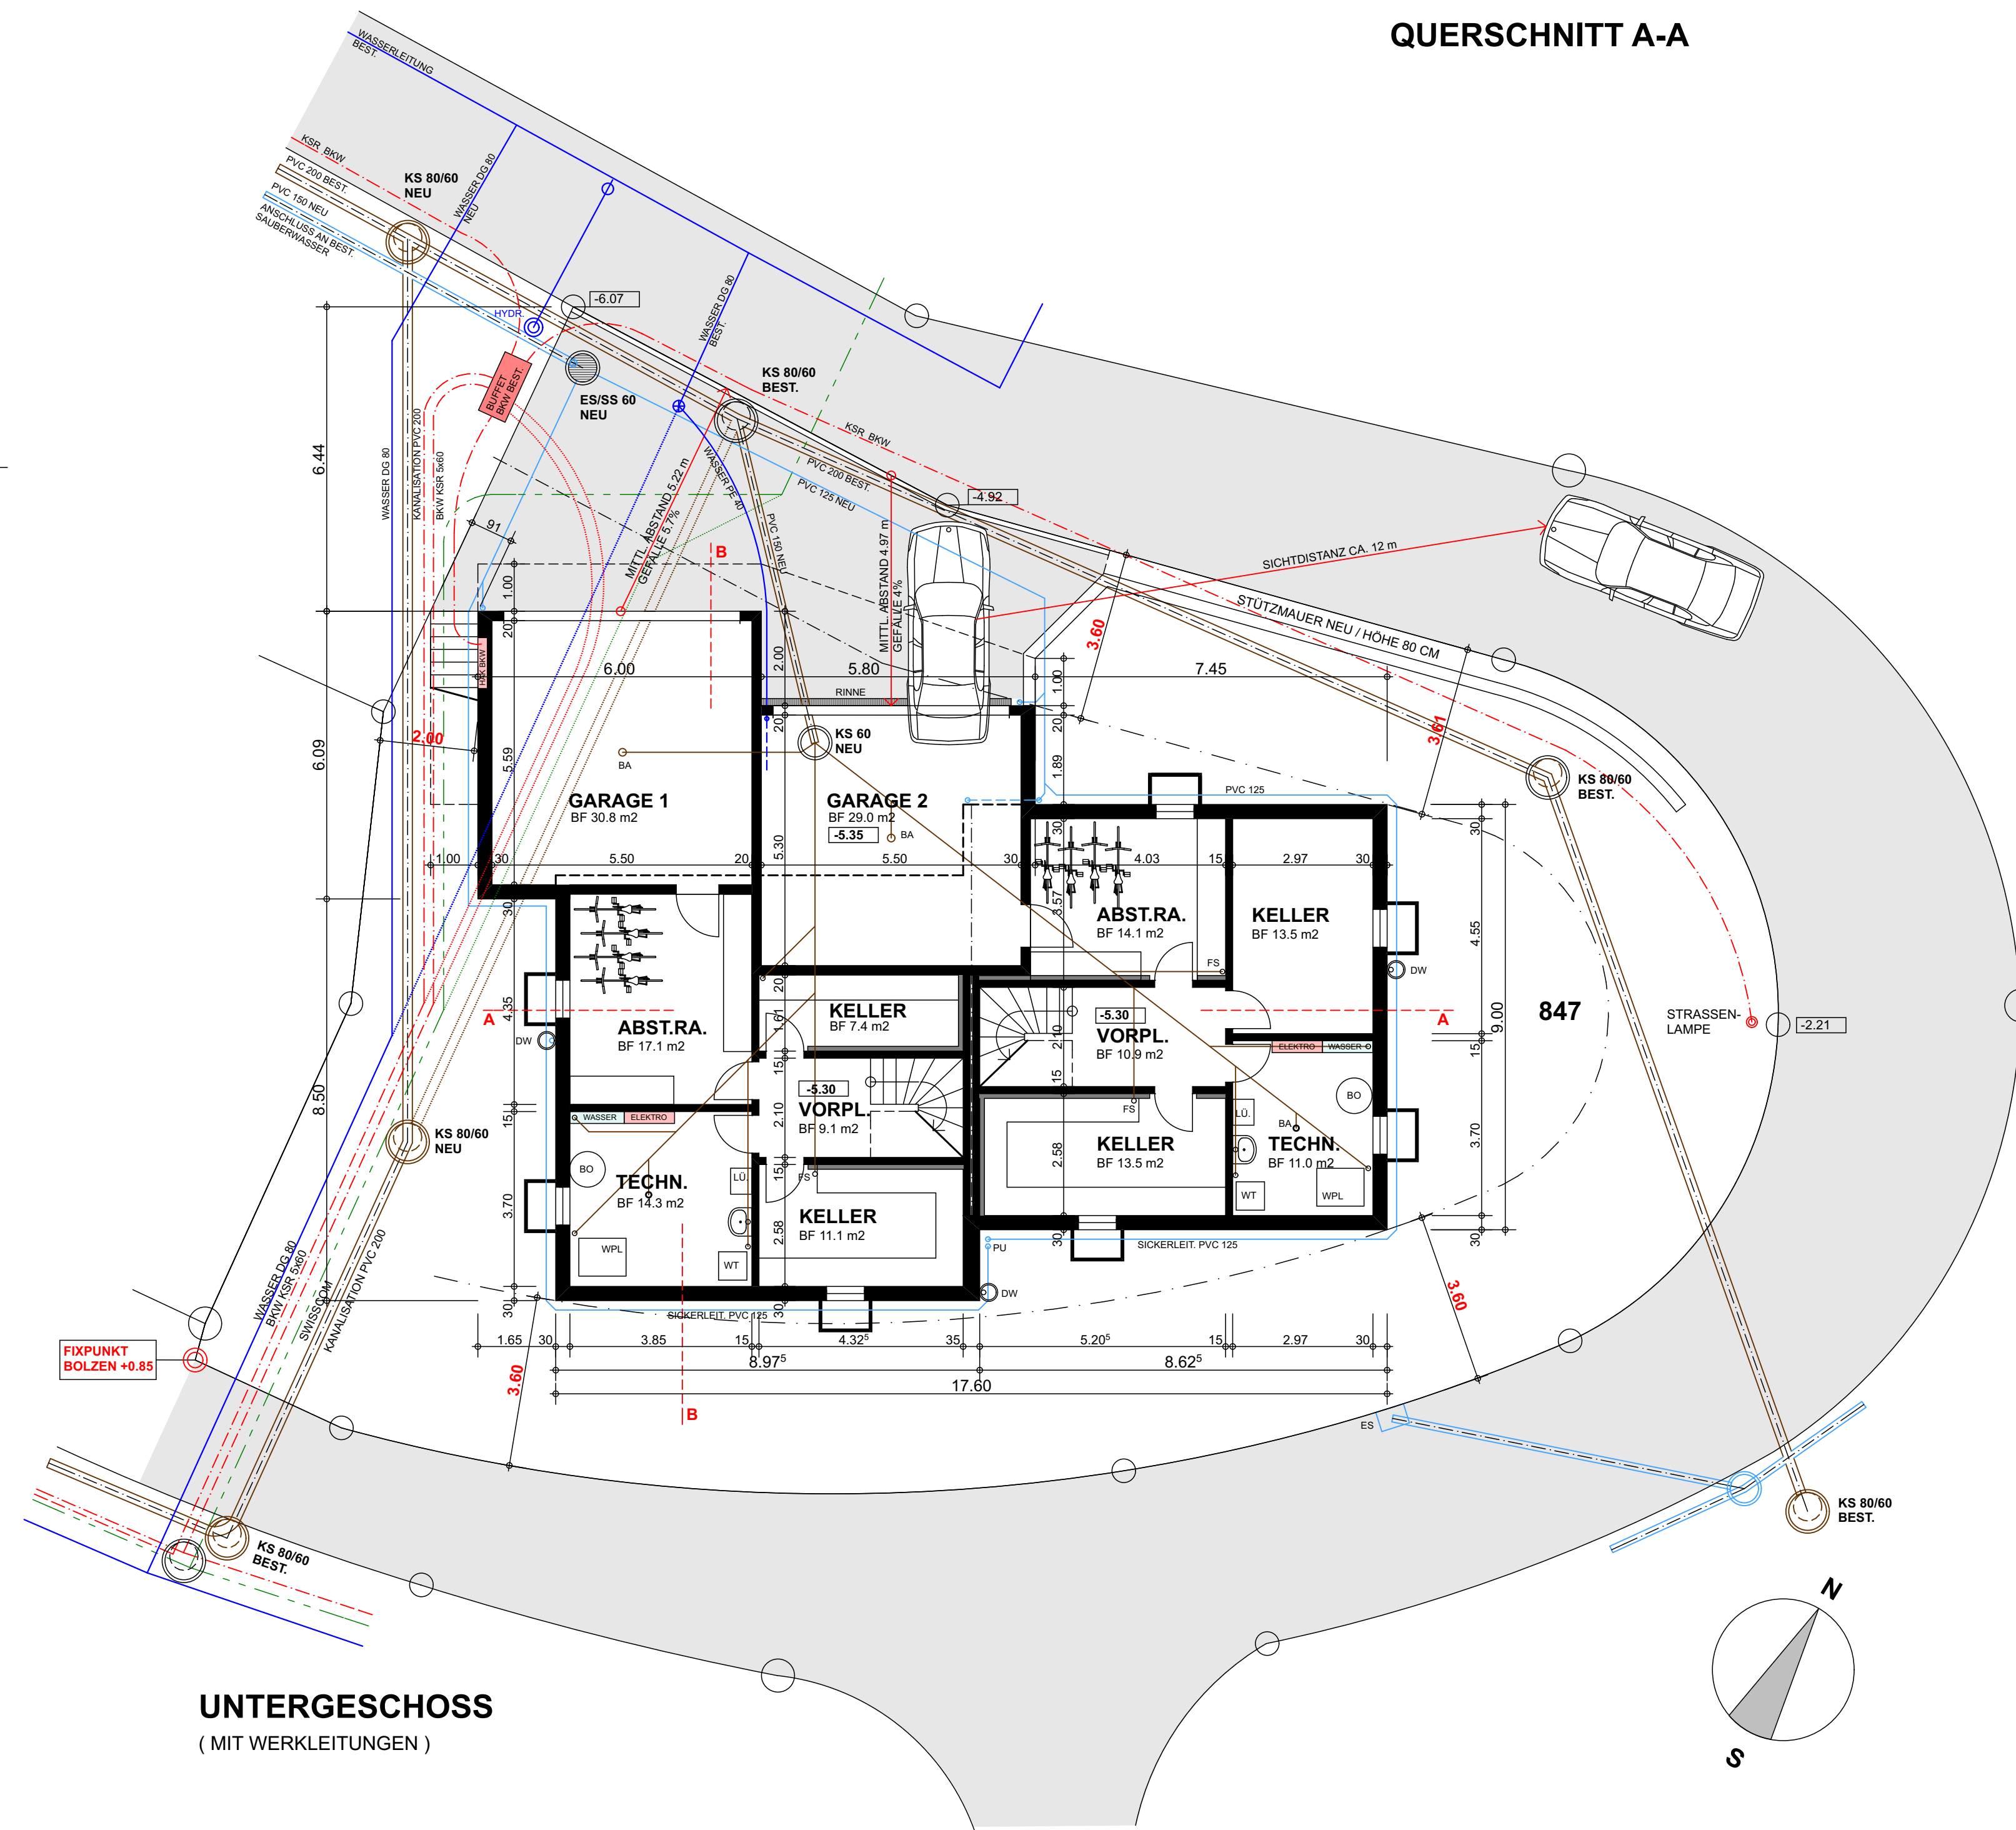

**BAUPROJEKT**

DIE BAUHERRSCHAFT / GRUNDEIGENTÜMER

DER ARCHITEKT

**LEGENDE :**

- KANALISATION BEST.
- METEORWASSER BEST.
- KANALISATION NEU
- METEORWASSER NEU
- WASSERLEITUNGEN
- ELEKTRO / BKW
- TELEFON / SWISSCOM

**QUERSCHNITT A-A**

**LÄNGSSCHNITT B-B**

**GALERIE**

**UNTERGESCHOSS  
(MIT WERKLEITUNGEN)**

**ERDGESCHOSS**

**OBERGESCHOSS**