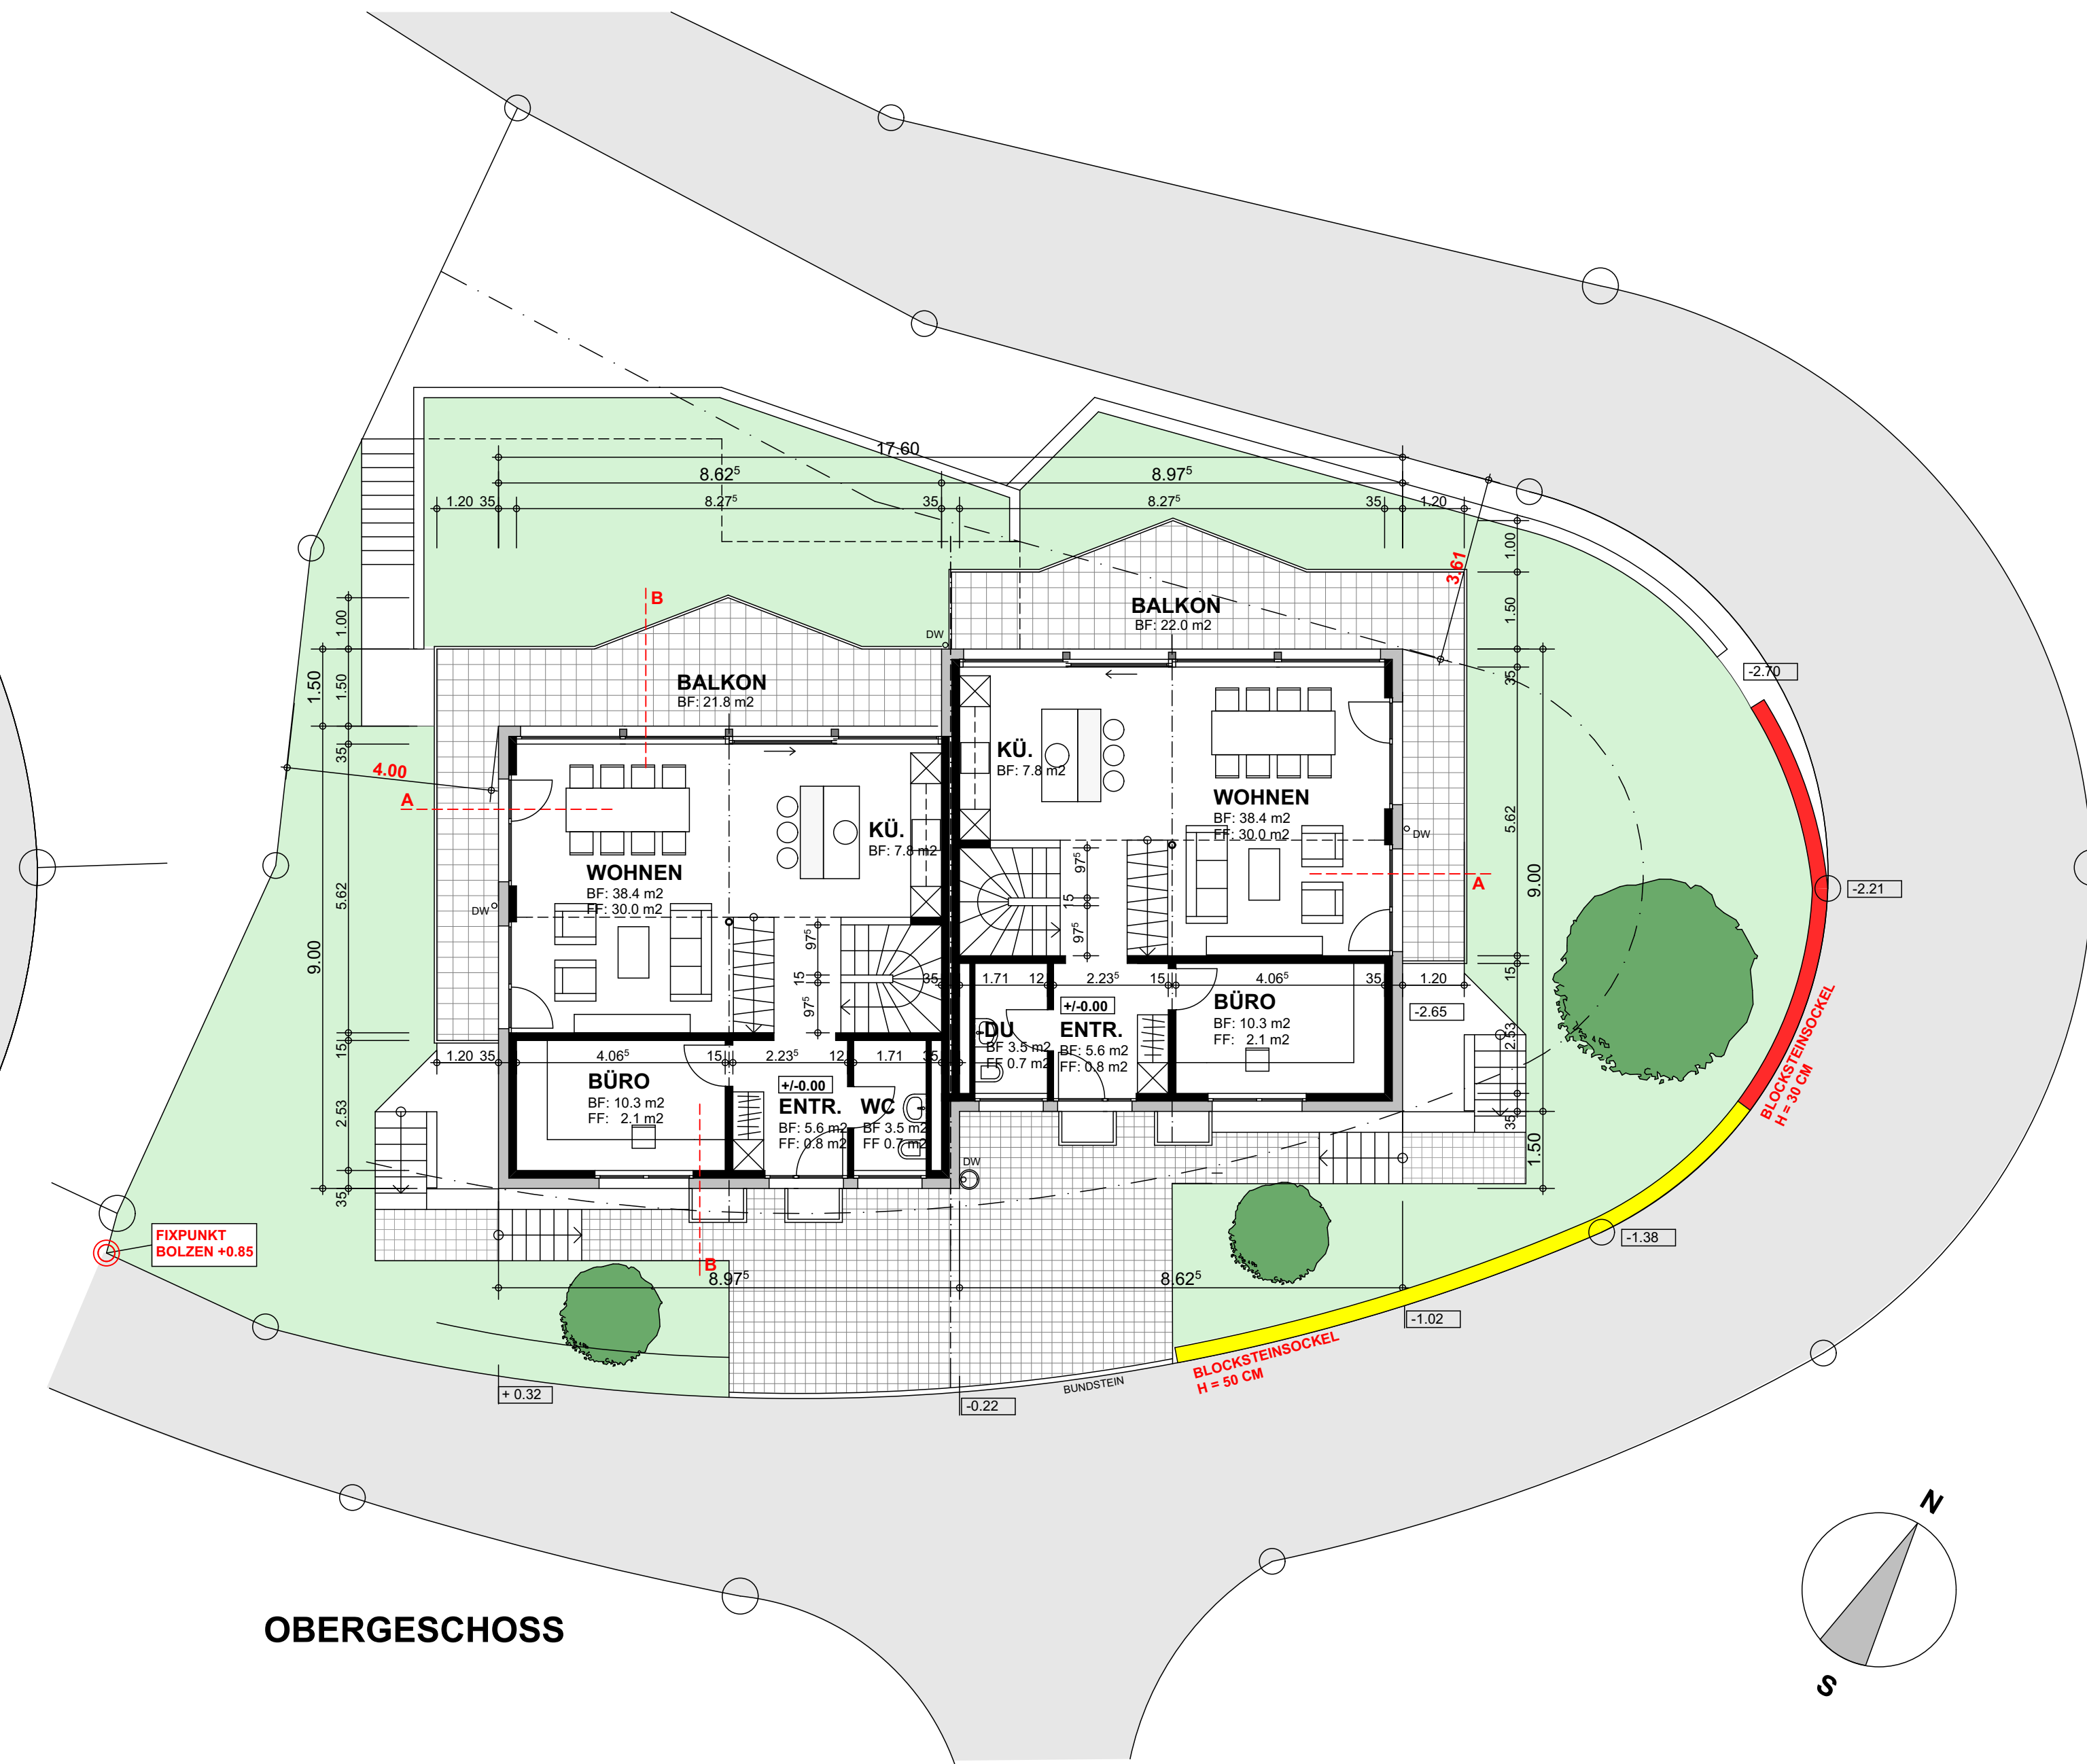

**BAUPROJEKT**

DIE BAUHERRSCHAFT / GRUNDEIGENTÜMER

DER ARCHITEKT

**LEGENDE :**

- KANALISATION BEST.
- METEORWASSER BEST.
- KANALISATION NEU
- METEORWASSER NEU
- WASSERLEITUNGEN
- ELEKTRO / BKW
- TELEFON / SWISSCOM

**QUERSCHNITT A-A**

**LÄNGSSCHNITT B-B**

**GALERIE**

**UNTERGESCHOSS  
(MIT WERKLEITUNGEN)**

**ERDGESCHOSS**

**OBERGESCHOSS**